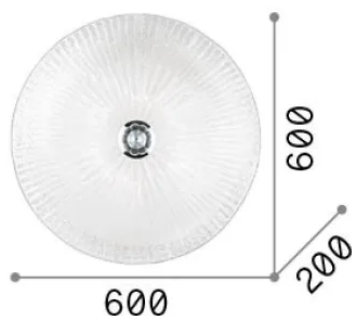

Información general

Interior - Lámpara de techo

Ean	8021696140193
Artículo	SHELL PL6 AMBRA
Instalación	Lámpara de techo
Garantía	5 years
Peso bruto	11.35 kg
Volumen	0.098758 m ³

Información técnica

Peso neto	8.85 kg
Clase de aislamiento	I
Índice de protección	IP20
Cumplimiento	-
Temperatura de funcionamiento	-
Dimmer	Non-dimmable
Salida de potencia	220-240 V AC
Fuente de alimentación	-

Información de la fuente

Fuente integrada	-
Fuente reemplazable	No
Poder	E27 max 6 x 60 W
Emisiones	-
Consumo máximo	-