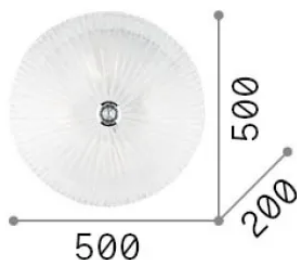

Información general

Interior - Lámpara de techo

Ean	8021696008615
Artículo	SHELL PL4 TRASPARENTE
Instalación	Lámpara de techo
Garantía	5 years
Peso bruto	7.96 kg
Volumen	0.06468 m ³

Información técnica

Peso neto	6.15 kg
Clase de aislamiento	I
Índice de protección	IP20
Cumplimiento	CE
Temperatura de funcionamiento	0° ~ +40 °C
Dimmer	Non-dimmable
Salida de potencia	220-240 V AC
Fuente de alimentación	Not required

Información de la fuente

Fuente integrada	Light bulb (not included)
Fuente reemplazable	No
Poder	E27 max 4 x 60 W
Emisiones	Diffuse
Consumo máximo	-
Recomendar bombilla	101279 E27 SFERA 4W 3000K CRI80 TRASP