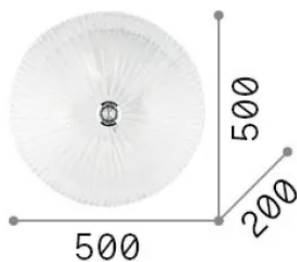

Información general

Interior - Lámpara de techo

Ean	8021696140186
Artículo	SHELL PL4 AMBRA
Instalación	Lámpara de techo
Garantía	5 years
Peso bruto	7.96 kg
Volumen	0.065856 m ³

Información técnica

Peso neto	6.15 kg
Clase de aislamiento	I
Índice de protección	IP20
Cumplimiento	-
Temperatura de funcionamiento	-
Dimmer	Non-dimmable
Salida de potencia	220-240 V AC
Fuente de alimentación	-

Información de la fuente

Fuente integrada	-
Fuente reemplazable	No
Poder	E27 max 4 x 60 W
Emisiones	-
Consumo máximo	-