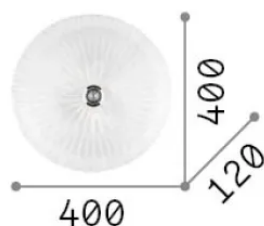

Información general

Interior - Lámpara de techo

Ean	8021696008608
Artículo	SHELL PL3 TRASPARENTE
Instalación	Lámpara de techo
Garantía	5 years
Peso bruto	4.74 kg
Volumen	0.034425 m ³

Información técnica

Peso neto	3.64 kg
Clase de aislamiento	I
Índice de protección	IP20
Cumplimiento	CE
Temperatura de funcionamiento	0° ~ +40 °C
Dimmer	Non-dimmable
Salida de potencia	220-240 V AC
Fuente de alimentación	Not required

Información de la fuente

Fuente integrada	Light bulb (not included)
Fuente reemplazable	No
Poder	E27 max 3 x 60 W
Emisiones	Diffuse
Consumo máximo	-
Recomendar bombilla	101279 E27 SFERA 4W 3000K CRI80 TRASP