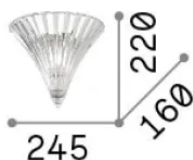

Información de la fuente

Fuente integrada	-
Fuente reemplazable	No
Poder	E14 max 1 x 40 W
Emisiones	-
Consumo máximo	-