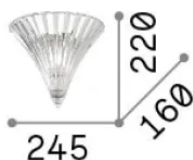

Información general

Interior - Lámpara de pared

Ean	8021696013046
Artículo	SANTA AP1 SMALL ORO
Instalación	Lámpara de pared
Garantía	5 years
Peso bruto	1.64 kg
Volumen	0.01449 m ³

Información técnica

Peso neto	1.2 kg
Clase de aislamiento	I
Índice de protección	IP20
Cumplimiento	-
Temperatura de funcionamiento	-
Dimmer	Non-dimmable
Salida de potencia	220-240 V AC
Fuente de alimentación	-