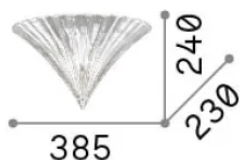

Información de la fuente

Fuente integrada	-
Fuente reemplazable	No
Poder	E14 max 1 x 40 W
Emisiones	-
Consumo máximo	-