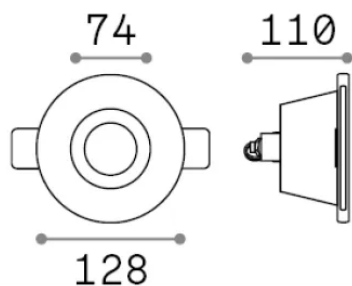

Información general

Técnico - Lámpara colgante

Ean	8021696150130
Artículo	SAMBA FI D75 ROUND
Instalación	Lámpara colgante
Garantía	5 years
Peso bruto	0.53 kg
Volumen	0.003179 m ³

Información técnica

Peso neto	0.45 kg
Clase de aislamiento	II
Índice de protección	IP20
Cumplimiento	-
Temperatura de funcionamiento	-
Dimmer	Non-dimmable
Salida de potencia	220-240 V AC
Fuente de alimentación	-

Información de la fuente

Fuente integrada	-
Fuente reemplazable	No
Poder	GU10 max 1 x 35 W
Emisiones	-
Consumo máximo	-