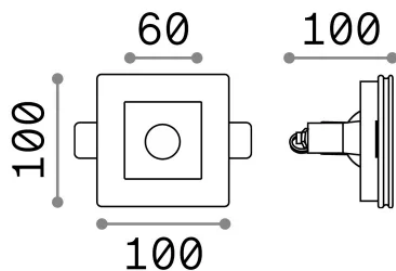

Información general

Técnico - Lámpara colgante

Ean	8021696150291
Artículo	SAMBA FI D60 SQUARE
Instalación	Lámpara colgante
Garantía	5 years
Peso bruto	0.43 kg
Volumen	0.001989 m ³

Información técnica

Peso neto	0.33 kg
Clase de aislamiento	II
Índice de protección	IP20
Cumplimiento	-
Temperatura de funcionamiento	-
Dimmer	Non-dimmable
Salida de potencia	220-240 V AC
Fuente de alimentación	-

Información de la fuente

Fuente integrada	-
Fuente reemplazable	No
Poder	GU10 max 1 x 35 W
Emisiones	-
Consumo máximo	-