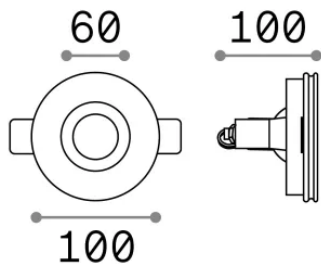

### Técnico - Lámpara colgante

<b>Ean</b>	8021696150307
<b>Artículo</b>	SAMBA FI D60 ROUND
<b>Instalación</b>	Lámpara colgante
<b>Garantía</b>	5 years
<b>Peso bruto</b>	0.31 kg
<b>Volumen</b>	0.00099 m³

## Información técnica

<b>Peso neto</b>	0.24 kg
<b>Clase de aislamiento</b>	II
<b>Índice de protección</b>	IP20
<b>Cumplimiento</b>	CE
<b>Temperatura de funcionamiento</b>	0° ~ +40 °C
<b>Dimmer</b>	Non-dimmable
<b>Salida de potencia</b>	220-240 V AC
<b>Fuente de alimentación</b>	Not required

## Información de la fuente

<b>Fuente integrada</b>	Light bulb (not included)
<b>Fuente reemplazable</b>	No
<b>Poder</b>	GU10 max 1 x 35 W
<b>Emisiones</b>	Direct
<b>Consumo máximo</b>	-
<b>Recomendar bombilla</b>	108292 GU10 05W 410Lm 3000K CR190