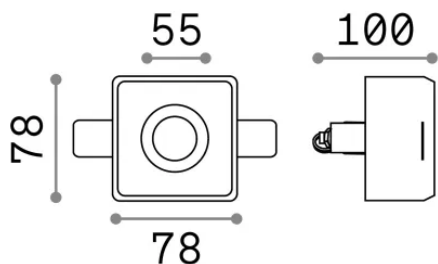

### Técnico - Lámpara colgante

<b>Ean</b>	8021696230580
<b>Artículo</b>	SAMBA FI D55 ROUND
<b>Instalación</b>	Lámpara colgante
<b>Garantía</b>	5 years
<b>Peso bruto</b>	0.53 kg
<b>Volumen</b>	0.00144 m³

## Información técnica

<b>Peso neto</b>	0.36 kg
<b>Clase de aislamiento</b>	II
<b>Índice de protección</b>	IP20
<b>Cumplimiento</b>	CE
<b>Temperatura de funcionamiento</b>	0° ~ +40 °C
<b>Dimmer</b>	Non-dimmable
<b>Salida de potencia</b>	220-240 V AC
<b>Fuente de alimentación</b>	Not required

## Información de la fuente

<b>Fuente integrada</b>	Light bulb (not included)
<b>Fuente reemplazable</b>	No
<b>Poder</b>	GU10 max 1 x 35 W
<b>Emisiones</b>	Direct
<b>Consumo máximo</b>	-
<b>Recomendar bombilla</b>	108292 GU10 05W 410Lm 3000K CR190