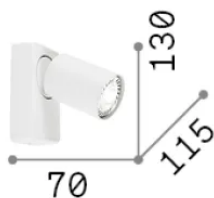

Información general

Interior - Lámpara de pared

Ean	8021696229027
Artículo	RUDY AP1 ROUND BIANCO
Instalación	Lámpara de pared
Garantía	5 years
Peso bruto	0.35 kg
Volumen	0.00112 m ³

Información técnica

Peso neto	0.27 kg
Clase de aislamiento	II
Índice de protección	IP20
Cumplimiento	CE
Temperatura de funcionamiento	0° ~ +40 °C
Dimmer	Non-dimmable
Salida de potencia	220-240 V AC
Fuente de alimentación	Not required

Información de la fuente

Fuente integrada	Light bulb (included)
Fuente reemplazable	Replaceable
Poder	GU10 max 1 x 35 W
Emisiones	Direct
Consumo máximo	-
Bombilla incluida	123943 GU10 07W 540Lm 3000K CRI90
Recomendar bombilla	123943 GU10 07W 540Lm 3000K CRI90