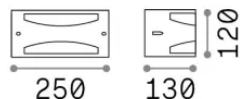

Información general

Exterior - Lámpara de pared

Ean	8021696118642
Artículo	REX-3 AP1 NERO
Instalación	Lámpara de pared
Garantía	5 years
Peso bruto	0.8 kg
Volumen	0.00648 m ³

Información técnica

Peso neto	0.6 kg
Clase de aislamiento	I
Índice de protección	IP54
Cumplimiento	-
Temperatura de funcionamiento	-
Dimmer	Non-dimmable
Salida de potencia	220-240 V AC
Fuente de alimentación	-

Información de la fuente

Fuente integrada	-
Fuente reemplazable	No
Poder	E27 max 1 x 60 W
Emisiones	-
Consumo máximo	-