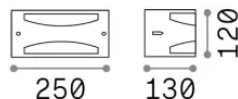

Información de la fuente

Fuente integrada	-
Fuente reemplazable	No
Poder	E27 max 1 x 60 W
Emisiones	-
Consumo máximo	-