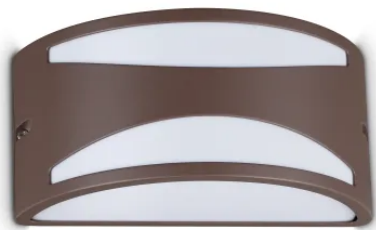

### Exterior - Lámpara de pared

<b>Ean</b>	8021696213224
<b>Artículo</b>	REX-3 AP1 COFFEE
<b>Instalación</b>	Lámpara de pared
<b>Garantía</b>	5 years
<b>Peso bruto</b>	0.8 kg
<b>Volumen</b>	0.00648 m <sup>3</sup>