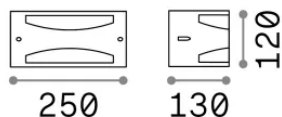

Información general

Exterior - Lámpara de pared

Ean	8021696092430
Artículo	REX-3 AP1 BIANCO
Instalación	Lámpara de pared
Garantía	5 years
Peso bruto	0.8 kg
Volumen	0.00648 m ³

Información técnica

Peso neto	0.6 kg
Clase de aislamiento	I
Índice de protección	IP54
Cumplimiento	-
Temperatura de funcionamiento	-
Dimmer	Non-dimmable
Salida de potencia	220-240 V AC
Fuente de alimentación	-

Información de la fuente

Fuente integrada	-
Fuente reemplazable	No
Poder	E27 max 1 x 60 W
Emisiones	-
Consumo máximo	-