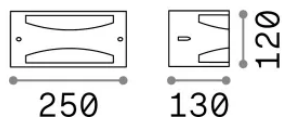

Información general

Exterior - Lámpara de pared

Ean	8021696092447
Artículo	REX-3 AP1 ANTRACITE
Instalación	Lámpara de pared
Garantía	5 years
Peso bruto	0.8 kg
Volumen	0.00648 m ³

Información técnica

Peso neto	0.6 kg
Clase de aislamiento	I
Índice de protección	IP54
Cumplimiento	-
Temperatura de funcionamiento	-
Dimmer	Non-dimmable
Salida de potencia	220-240 V AC
Fuente de alimentación	-

Información de la fuente

Fuente integrada	-
Fuente reemplazable	No
Poder	E27 max 1 x 60 W
Emisiones	-
Consumo máximo	-