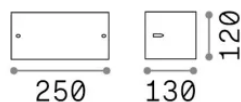

Información general

Exterior - Lámpara de pared

Ean	8021696118635
Artículo	REX-2 AP1 NERO
Instalación	Lámpara de pared
Garantía	5 years
Peso bruto	0.8 kg
Volumen	0.00648 m ³

Información técnica

Peso neto	0.6 kg
Clase de aislamiento	I
Índice de protección	IP54
Cumplimiento	-
Temperatura de funcionamiento	-
Dimmer	Non-dimmable
Salida de potencia	220-240 V AC
Fuente de alimentación	-