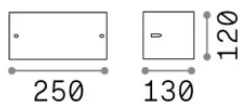

Información de la fuente

Fuente integrada	-
Fuente reemplazable	No
Poder	E27 max 1 x 60 W
Emisiones	-
Consumo máximo	-