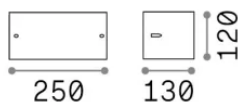

Información general

Exterior - Lámpara de pared

Ean	8021696370941
Artículo	REX-2 AP1 COFFEE
Instalación	Lámpara de pared
Garantía	5 years
Peso bruto	0.8 kg
Volumen	0.00648 m ³

Información técnica

Peso neto	0.6 kg
Clase de aislamiento	I
Índice de protección	IP54
Cumplimiento	-
Temperatura de funcionamiento	-
Dimmer	Non-dimmable
Salida de potencia	220-240 V AC
Fuente de alimentación	-