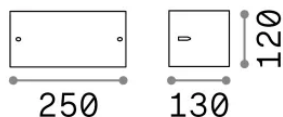

Información de la fuente

Fuente integrada	-
Fuente reemplazable	No
Poder	E27 max 1 x 60 W
Emisiones	-
Consumo máximo	-