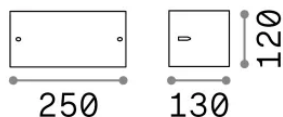

Información general

Exterior - Lámpara de pared

Ean	8021696092423
Artículo	REX-2 AP1 ANTRACITE
Instalación	Lámpara de pared
Garantía	5 years
Peso bruto	0.8 kg
Volumen	0.00648 m ³

Información técnica

Peso neto	0.6 kg
Clase de aislamiento	I
Índice de protección	IP54
Cumplimiento	-
Temperatura de funcionamiento	-
Dimmer	Non-dimmable
Salida de potencia	220-240 V AC
Fuente de alimentación	-