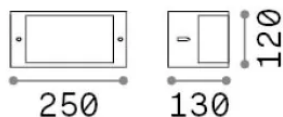

Información general**Exterior - Lámpara de pared**

Ean	8021696322728
Artículo	REX-1 AP1 NERO
Instalación	Lámpara de pared
Garantía	5 years
Peso bruto	0.8 kg
Volumen	0.00648 m ³

Información técnica

Peso neto	0.6 kg
Clase de aislamiento	I
Índice de protección	IP54
Cumplimiento	-
Temperatura de funcionamiento	-
Dimmer	Non-dimmable
Salida de potencia	220-240 V AC
Fuente de alimentación	-

**Información de la fuente**

Fuente integrada	-
Fuente reemplazable	No
Poder	E27 max 1 x 60 W
Emisiones	-
Consumo máximo	-