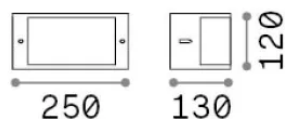

Información general

Exterior - Lámpara de pared

Ean	8021696322735
Artículo	REX-1 AP1 GRIGIO
Instalación	Lámpara de pared
Garantía	5 years
Peso bruto	0.8 kg
Volumen	0.00567 m ³

Información técnica

Peso neto	0.6 kg
Clase de aislamiento	I
Índice de protección	IP54
Cumplimiento	-
Temperatura de funcionamiento	-
Dimmer	Non-dimmable
Salida de potencia	220-240 V AC
Fuente de alimentación	-

Información de la fuente

Fuente integrada	-
Fuente reemplazable	No
Poder	E27 max 1 x 60 W
Emisiones	-
Consumo máximo	-