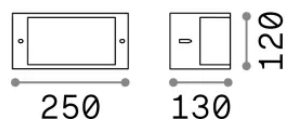

### Exterior - Lámpara de pared

<b>Ean</b>	8021696213217
<b>Artículo</b>	REX-1 AP1 COFFEE
<b>Instalación</b>	Lámpara de pared
<b>Garantía</b>	5 years
<b>Peso bruto</b>	0.8 kg
<b>Volumen</b>	0.00567 m <sup>3</sup>

## Información técnica

<b>Peso neto</b>	0.6 kg
<b>Clase de aislamiento</b>	I
<b>Índice de protección</b>	IP54
<b>Cumplimiento</b>	-
<b>Temperatura de funcionamiento</b>	-
<b>Dimmer</b>	Non-dimmable
<b>Salida de potencia</b>	220-240 V AC
<b>Fuente de alimentación</b>	-