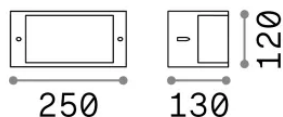

Información general

Exterior - Lámpara de pared

Ean	8021696092393
Artículo	REX-1 AP1 BIANCO
Instalación	Lámpara de pared
Garantía	5 years
Peso bruto	0.8 kg
Volumen	0.00567 m ³

Información técnica

Peso neto	0.6 kg
Clase de aislamiento	I
Índice de protección	IP54
Cumplimiento	-
Temperatura de funcionamiento	-
Dimmer	Non-dimmable
Salida de potencia	220-240 V AC
Fuente de alimentación	-

Información de la fuente

Fuente integrada	-
Fuente reemplazable	No
Poder	E27 max 1 x 60 W
Emisiones	-
Consumo máximo	-