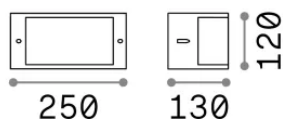

Información general

Exterior - Lámpara de pared

Ean	8021696092409
Artículo	REX-1 AP1 ANTRACITE
Instalación	Lámpara de pared
Garantía	5 years
Peso bruto	0.8 kg
Volumen	0.00567 m ³

Información técnica

Peso neto	0.6 kg
Clase de aislamiento	I
Índice de protección	IP54
Cumplimiento	-
Temperatura de funcionamiento	-
Dimmer	Non-dimmable
Salida de potencia	220-240 V AC
Fuente de alimentación	-

Información de la fuente

Fuente integrada	-
Fuente reemplazable	No
Poder	E27 max 1 x 60 W
Emisiones	-
Consumo máximo	-