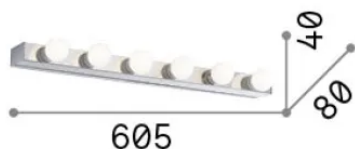

Información general

Interior - Lámpara de pared

Ean	8021696179681
Artículo	PRIVE' AP6 OTTONE
Instalación	Lámpara de pared
Garantía	5 years
Peso bruto	1.43 kg
Volumen	0.005208 m ³

Información técnica

Peso neto	1.1 kg
Clase de aislamiento	I
Índice de protección	IP20
Cumplimiento	-
Temperatura de funcionamiento	-
Dimmer	Non-dimmable
Salida de potencia	220-240 V AC
Fuente de alimentación	-

Información de la fuente

Fuente integrada	-
Fuente reemplazable	No
Poder	E14 max 6 x 40 W
Emisiones	-
Consumo máximo	-