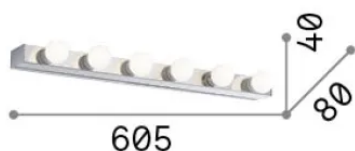

Información general

Interior - Lámpara de pared

Ean	8021696159508
Artículo	PRIVE' AP6 NERO
Instalación	Lámpara de pared
Garantía	5 years
Peso bruto	1.43 kg
Volumen	0.005796 m ³

Información técnica

Peso neto	1.1 kg
Clase de aislamiento	I
Índice de protección	IP20
Cumplimiento	CE
Temperatura de funcionamiento	0° ~ +40 °C
Dimmer	Non-dimmable
Salida de potencia	220-240 V AC
Fuente de alimentación	Not required

Información de la fuente

Fuente integrada	Light bulb (not included)
Fuente reemplazable	No
Poder	E14 max 6 x 40 W
Emisiones	Diffuse
Consumo máximo	-
Recomendar bombilla	101217 E14 SFERA 4W 3000K CRI80 BIANCO