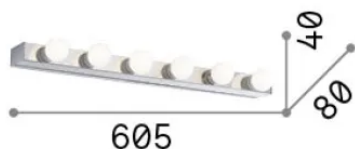

Información general

Interior - Lámpara de pared

Ean	8021696045627
Artículo	PRIVE' AP6 CROMO
Instalación	Lámpara de pared
Garantía	5 years
Peso bruto	1.43 kg
Volumen	0.005208 m ³

Información técnica

Peso neto	1.1 kg
Clase de aislamiento	I
Índice de protección	IP20
Cumplimiento	-
Temperatura de funcionamiento	-
Dimmer	Non-dimmable
Salida de potencia	220-240 V AC
Fuente de alimentación	-

Información de la fuente

Fuente integrada	-
Fuente reemplazable	No
Poder	E14 max 6 x 40 W
Emisiones	-
Consumo máximo	-