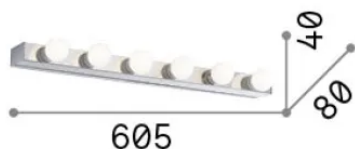

Información de la fuente

Fuente integrada	Light bulb (not included)
Fuente reemplazable	No
Poder	E14 max 6 x 40 W
Emisiones	Diffuse
Consumo máximo	-
Recomendar bombilla	101217 E14 SFERA 4W 3000K CRI80 BIANCO