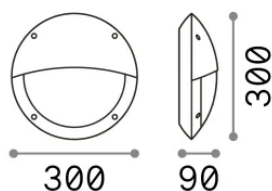

Información general

Exterior - Lámpara de pared

Ean	8021696096698
Artículo	POLAR-2 AP1 ROUND NERO
Instalación	Lámpara de pared
Garantía	5 years
Peso bruto	1 kg
Volumen	0.01056 m ³

Información técnica

Peso neto	0.8 kg
Clase de aislamiento	II
Índice de protección	IP66
Cumplimiento	-
Temperatura de funcionamiento	-
Dimmer	Non-dimmable
Salida de potencia	220-240 V AC
Fuente de alimentación	-