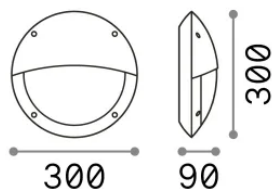

Información de la fuente

Fuente integrada	-
Fuente reemplazable	No
Poder	E27 max 1 x 23 W
Emisiones	-
Consumo máximo	-