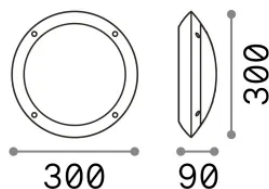

Información general

Exterior - Lámpara de pared

Ean	8021696096674
Artículo	POLAR-1 AP1 ROUND NERO
Instalación	Lámpara de pared
Garantía	5 years
Peso bruto	1 kg
Volumen	0.01056 m³

Información técnica

Peso neto	0.8 kg
Clase de aislamiento	II
Índice de protección	IP66
Cumplimiento	CE
Temperatura de funcionamiento	-15° ~ +45 °C
Dimmer	Non-dimmable
Salida de potencia	220-240 V AC
Fuente de alimentación	Not required
Resistencia de carga	IK10