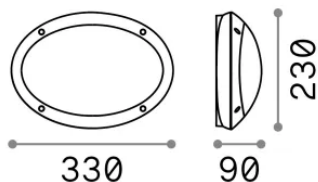

Información general

Exterior - Lámpara de pared

Ean	8021696096704
Artículo	POLAR-1 AP1 OVAL NERO
Instalación	Lámpara de pared
Garantía	5 years
Peso bruto	1 kg
Volumen	0.010032 m ³

Información técnica

Peso neto	0.8 kg
Clase de aislamiento	II
Índice de protección	IP66
Cumplimiento	-
Temperatura de funcionamiento	-
Dimmer	Non-dimmable
Salida de potencia	220-240 V AC
Fuente de alimentación	-