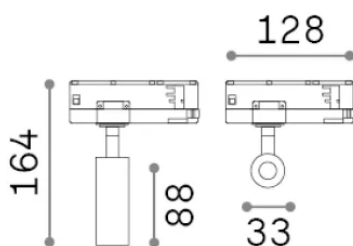

Información general

Técnico - Projectores y carriles

Ean	8021696364698
Artículo	PLAY TR 3-PHASE 07W 3000K BIANCO
Instalación	Projectores y carriles
Garantía	5 years
Peso bruto	0.32 kg
Volumen	0.00077 m ³

Información técnica

Peso neto	0.24 kg
Clase de aislamiento	II
Índice de protección	IP20
Cumplimiento	CE
Temperatura de funcionamiento	0° ~ +40 °C
Dimmer	Non-dimmable, On-Off
Salida de potencia	220-240 V AC 50/60 Hz
Fuente de alimentación	In-built, included Replaceable (by qualified operators only), electronic, philips
Accesorios incluidos	Link 3-phase on-off profile

Información de la fuente

Fuente integrada	Integrated LED module
Fuente reemplazable	Replaceable (by qualified operators only)
Poder	7 W
Emisiones	Direct
Consumo máximo	max 7 W
Características LED	LED COB
CCT LED	3000 K
Duración LED (t. 25°C)	50000 h
CRI	> 90
SDCM	3
Ángulo del haz de luz	16°
Flujo del haz de luz	520 lm
Luz útil	430 lm
Riesgo fotobiológico	EXEMPT