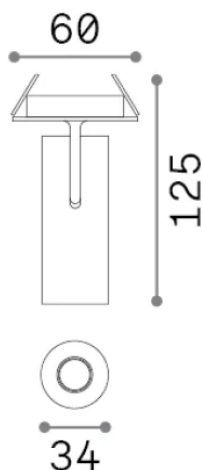

Información general

Técnico - Lámpara colgante

Ean	8021696364667
Artículo	PLAY FI 13W 3000K NERO
Instalación	Lámpara colgante
Garantía	5 years
Peso bruto	0.32 kg
Volumen	0.00098 m³

Información técnica

Peso neto	0.24 kg
Clase de aislamiento	II
Índice de protección	IP20
Cumplimiento	-
Temperatura de funcionamiento	-
Dimmer	Non-dimmable
Salida de potencia	220-240 V AC
Fuente de alimentación	-

Información de la fuente

Fuente integrada	-
Fuente reemplazable	No
Poder	13 W
Emisiones	-
Consumo máximo	-
Características LED	LED COB
CCT LED	3000 K
Duración LED (t. 25°C)	50 h
CRI	> 90
SDCM	3
Ángulo del haz de luz	18°
Flujo del haz de luz	900 lm
Luz útil	-