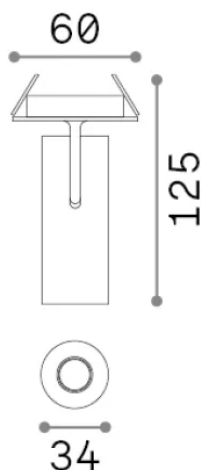

Información general

Técnico - Lámpara colgante

Ean	8021696268088
Artículo	PLAY FI 07W 3000K NERO
Instalación	Lámpara colgante
Garantía	5 years
Peso bruto	0.45 kg
Volumen	0.00098 m ³

Información técnica

Peso neto	0.22 kg
Clase de aislamiento	II
Índice de protección	IP20
Cumplimiento	-
Temperatura de funcionamiento	-
Dimmer	Non-dimmable
Salida de potencia	220-240 V AC
Fuente de alimentación	-

Información de la fuente

Fuente integrada	-
Fuente reemplazable	No
Poder	7 W
Emisiones	-
Consumo máximo	-
Características LED	LED COB
CCT LED	3000 K
Duración LED (t. 25°C)	50 h
CRI	> 90
SDCM	3
Ángulo del haz de luz	16°
Flujo del haz de luz	520 lm
Luz útil	-