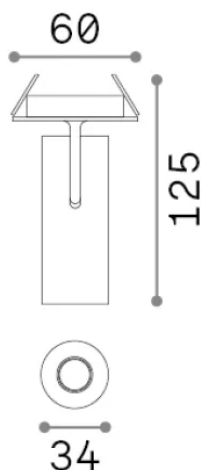

## Información de la fuente

<b>Fuente integrada</b>	-
<b>Fuente reemplazable</b>	No
<b>Poder</b>	7 W
<b>Emisiones</b>	-
<b>Consumo máximo</b>	-
<b>Características LED</b>	LED COB
<b>CCT LED</b>	3000 K
<b>Duración LED (t. 25°C)</b>	50 h
<b>CRI</b>	> 90
<b>SDCM</b>	3
<b>Ángulo del haz de luz</b>	16°
<b>Flujo del haz de luz</b>	520 lm
<b>Luz útil</b>	-