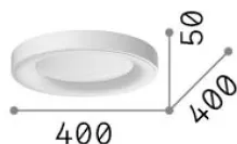

Información de la fuente

Fuente integrada	-
Fuente reemplazable	No
Poder	LED 20 W
Emisiones	-
Consumo máximo	-
Características LED	LED SMD
CCT LED	3000 K
Duración LED (t. 25°C)	30 h
CRI	> 90
SDCM	3
Flujo del haz de luz	1850 lm
Bombilla incluida	1
Recomendar bombilla	LED INTEGRATO 1850Lm 3000K