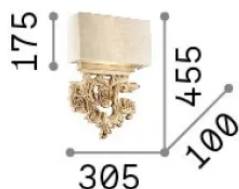

Información general

Interior - Lámpara de pared

Ean	8021696075211
Artículo	PETER AP2
Instalación	Lámpara de pared
Garantía	5 years
Peso bruto	4.6 kg
Volumen	0.03705 m ³

Información técnica

Peso neto	4.16 kg
Clase de aislamiento	I
Índice de protección	IP20
Cumplimiento	-
Temperatura de funcionamiento	-
Dimmer	Non-dimmable
Salida de potencia	220-240 V AC
Fuente de alimentación	-