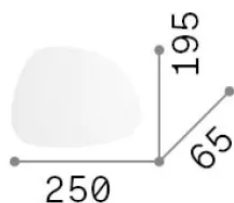

Información de la fuente

Fuente integrada	-
Fuente reemplazable	No
Poder	LED 15 W
Emisiones	-
Consumo máximo	-
Características LED	LED SMD BRIDGELUX
CCT LED	3000 K
Duración LED (t. 25°C)	50 h
CRI	> 90
SDCM	3
Flujo del haz de luz	1500 lm
Bombilla incluida	1
Recomendar bombilla	LED INTEGRATO 1500Lm 3000K