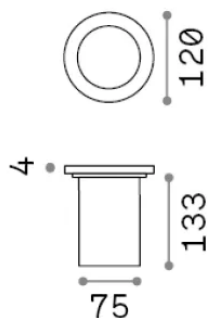

Información general

Exterior - Lámpara colgante

Ean	8021696032832
Artículo	PARK FI D120 ROUND
Instalación	Lámpara colgante
Garantía	5 years
Peso bruto	0.75 kg
Volumen	0.002535 m ³

Información técnica

Peso neto	0.58 kg
Clase de aislamiento	I
Índice de protección	IP67
Cumplimiento	CE
Temperatura de funcionamiento	-15° ~ +45 °C
Dimmer	Non-dimmable
Salida de potencia	220-240 V AC
Fuente de alimentación	Not required
Resistencia de carga	IK10

Información de la fuente

Fuente integrada	Light bulb (not included)
Fuente reemplazable	No
Poder	GU10 max 1 x 20 W
Emisiones	Direct
Consumo máximo	-
Recomendar bombilla	253497 GU10 05W 430Lm 4000K CR190