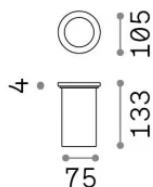

Información general

Exterior - Lámpara colgante

Ean	8021696351780
Artículo	PARK FI D105 ROUND
Instalación	Lámpara colgante
Garantía	5 years
Peso bruto	0.9 kg
Volumen	0.002592 m ³

Información técnica

Peso neto	0.6 kg
Clase de aislamiento	I
Índice de protección	IP67
Cumplimiento	CE
Temperatura de funcionamiento	-15° ~ +45 °C
Dimmer	Non-dimmable
Salida de potencia	220-240 V AC
Fuente de alimentación	Not required