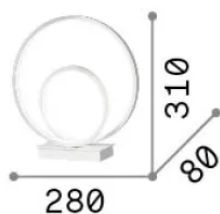

Información de la fuente

Fuente integrada	-
Fuente reemplazable	No
Poder	LED 22 W
Emisiones	-
Consumo máximo	-
Características LED	LED SMD
CCT LED	3000 K
Duración LED (t. 25°C)	30 h
CRI	> 90
SDCM	3
Flujo del haz de luz	2600 lm
Bombilla incluida	1
Recomendar bombilla	LED INTEGRATO 2600Lm 3000K