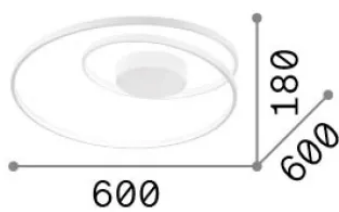

Información general

Interior - Lámpara de techo

Ean	8021696342290
Artículo	OZ PL ON-OFF NERO 2700K
Instalación	Lámpara de techo
Garantía	5 years
Peso bruto	3.19 kg
Volumen	0.037733 m ³

Información técnica

Información de la fuente

Fuente integrada	Integrated LED module
Fuente reemplazable	No
Poder	47 W
Emisiones	Diffuse
Consumo máximo	max 47 W
Características LED	LED SMD
CCT LED	2700 K
Duración LED (t. 25°C)	30000 h
CRI	> 90
SDCM	3
Ángulo del haz de luz	-
Flujo del haz de luz	5000 lm
Luz útil	1900 lm
Riesgo fotobiológico	EXEMPT