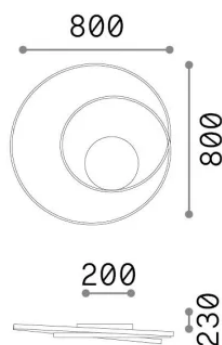

Información general

Interior - Lámpara de techo

Ean	8021696365060
Artículo	OZ PL D080 ON-OFF OTTONE 3000K
Instalación	Lámpara de techo
Garantía	5 years
Peso bruto	4.8 kg
Volumen	0.056448 m ³

Información técnica

Peso neto	2.5 kg
Clase de aislamiento	II
Índice de protección	IP20
Cumplimiento	-
Temperatura de funcionamiento	-
Dimmer	Non-dimmable
Salida de potencia	220-240 V AC
Fuente de alimentación	-

Información de la fuente

Fuente integrada	-
Fuente reemplazable	No
Poder	52 W
Emisiones	-
Consumo máximo	-
Características LED	LED SMD
CCT LED	3000 K
Duración LED (t. 25°C)	30 h
CRI	> 90
SDCM	3
Ángulo del haz de luz	-
Flujo del haz de luz	6100 lm
Luz útil	-