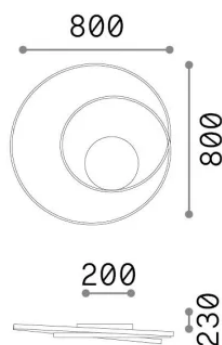

Información general

Interior - Lámpara de techo

Ean	8021696365053
Artículo	OZ PL D080 ON-OFF NERO 3000K
Instalación	Lámpara de techo
Garantía	5 years
Peso bruto	4.8 kg
Volumen	0.056448 m ³

Información técnica

Peso neto	2.5 kg
Clase de aislamiento	II
Índice de protección	IP20
Cumplimiento	-
Temperatura de funcionamiento	-
Dimmer	Non-dimmable
Salida de potencia	220-240 V AC
Fuente de alimentación	-

Información de la fuente

Fuente integrada	-
Fuente reemplazable	No
Poder	52 W
Emisiones	-
Consumo máximo	-
Características LED	LED SMD
CCT LED	3000 K
Duración LED (t. 25°C)	30 h
CRI	> 90
SDCM	3
Ángulo del haz de luz	-
Flujo del haz de luz	6100 lm
Luz útil	-