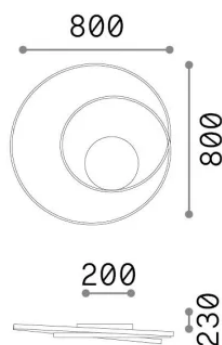

### Interior - Lámpara de techo

<b>Ean</b>	8021696352459
<b>Artículo</b>	OZ PL D080 ON-OFF BIANCO 3000K
<b>Instalación</b>	Lámpara de techo
<b>Garantía</b>	5 years
<b>Peso bruto</b>	4.8 kg
<b>Volumen</b>	0.056448 m <sup>3</sup>

## Información técnica

<b>Peso neto</b>	2.5 kg
<b>Clase de aislamiento</b>	II
<b>Índice de protección</b>	IP20
<b>Cumplimiento</b>	-
<b>Temperatura de funcionamiento</b>	-
<b>Dimmer</b>	Non-dimmable
<b>Salida de potencia</b>	220-240 V AC
<b>Fuente de alimentación</b>	-

## Información de la fuente

<b>Fuente integrada</b>	-
<b>Fuente reemplazable</b>	No
<b>Poder</b>	52 W
<b>Emisiones</b>	-
<b>Consumo máximo</b>	-
<b>Características LED</b>	LED SMD
<b>CCT LED</b>	3000 K
<b>Duración LED (t. 25°C)</b>	30 h
<b>CRI</b>	> 90
<b>SDCM</b>	3
<b>Ángulo del haz de luz</b>	-
<b>Flujo del haz de luz</b>	6100 lm
<b>Luz útil</b>	-