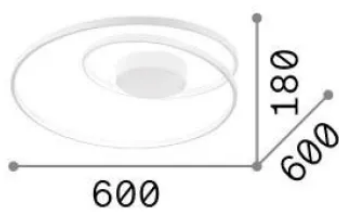

Información de la fuente

Fuente integrada	-
Fuente reemplazable	No
Poder	47 W
Emisiones	-
Consumo máximo	-
Características LED	LED SMD
CCT LED	4000 K
Duración LED (t. 25°C)	30 h
CRI	> 90
SDCM	3
Ángulo del haz de luz	-
Flujo del haz de luz	5500 lm
Luz útil	-